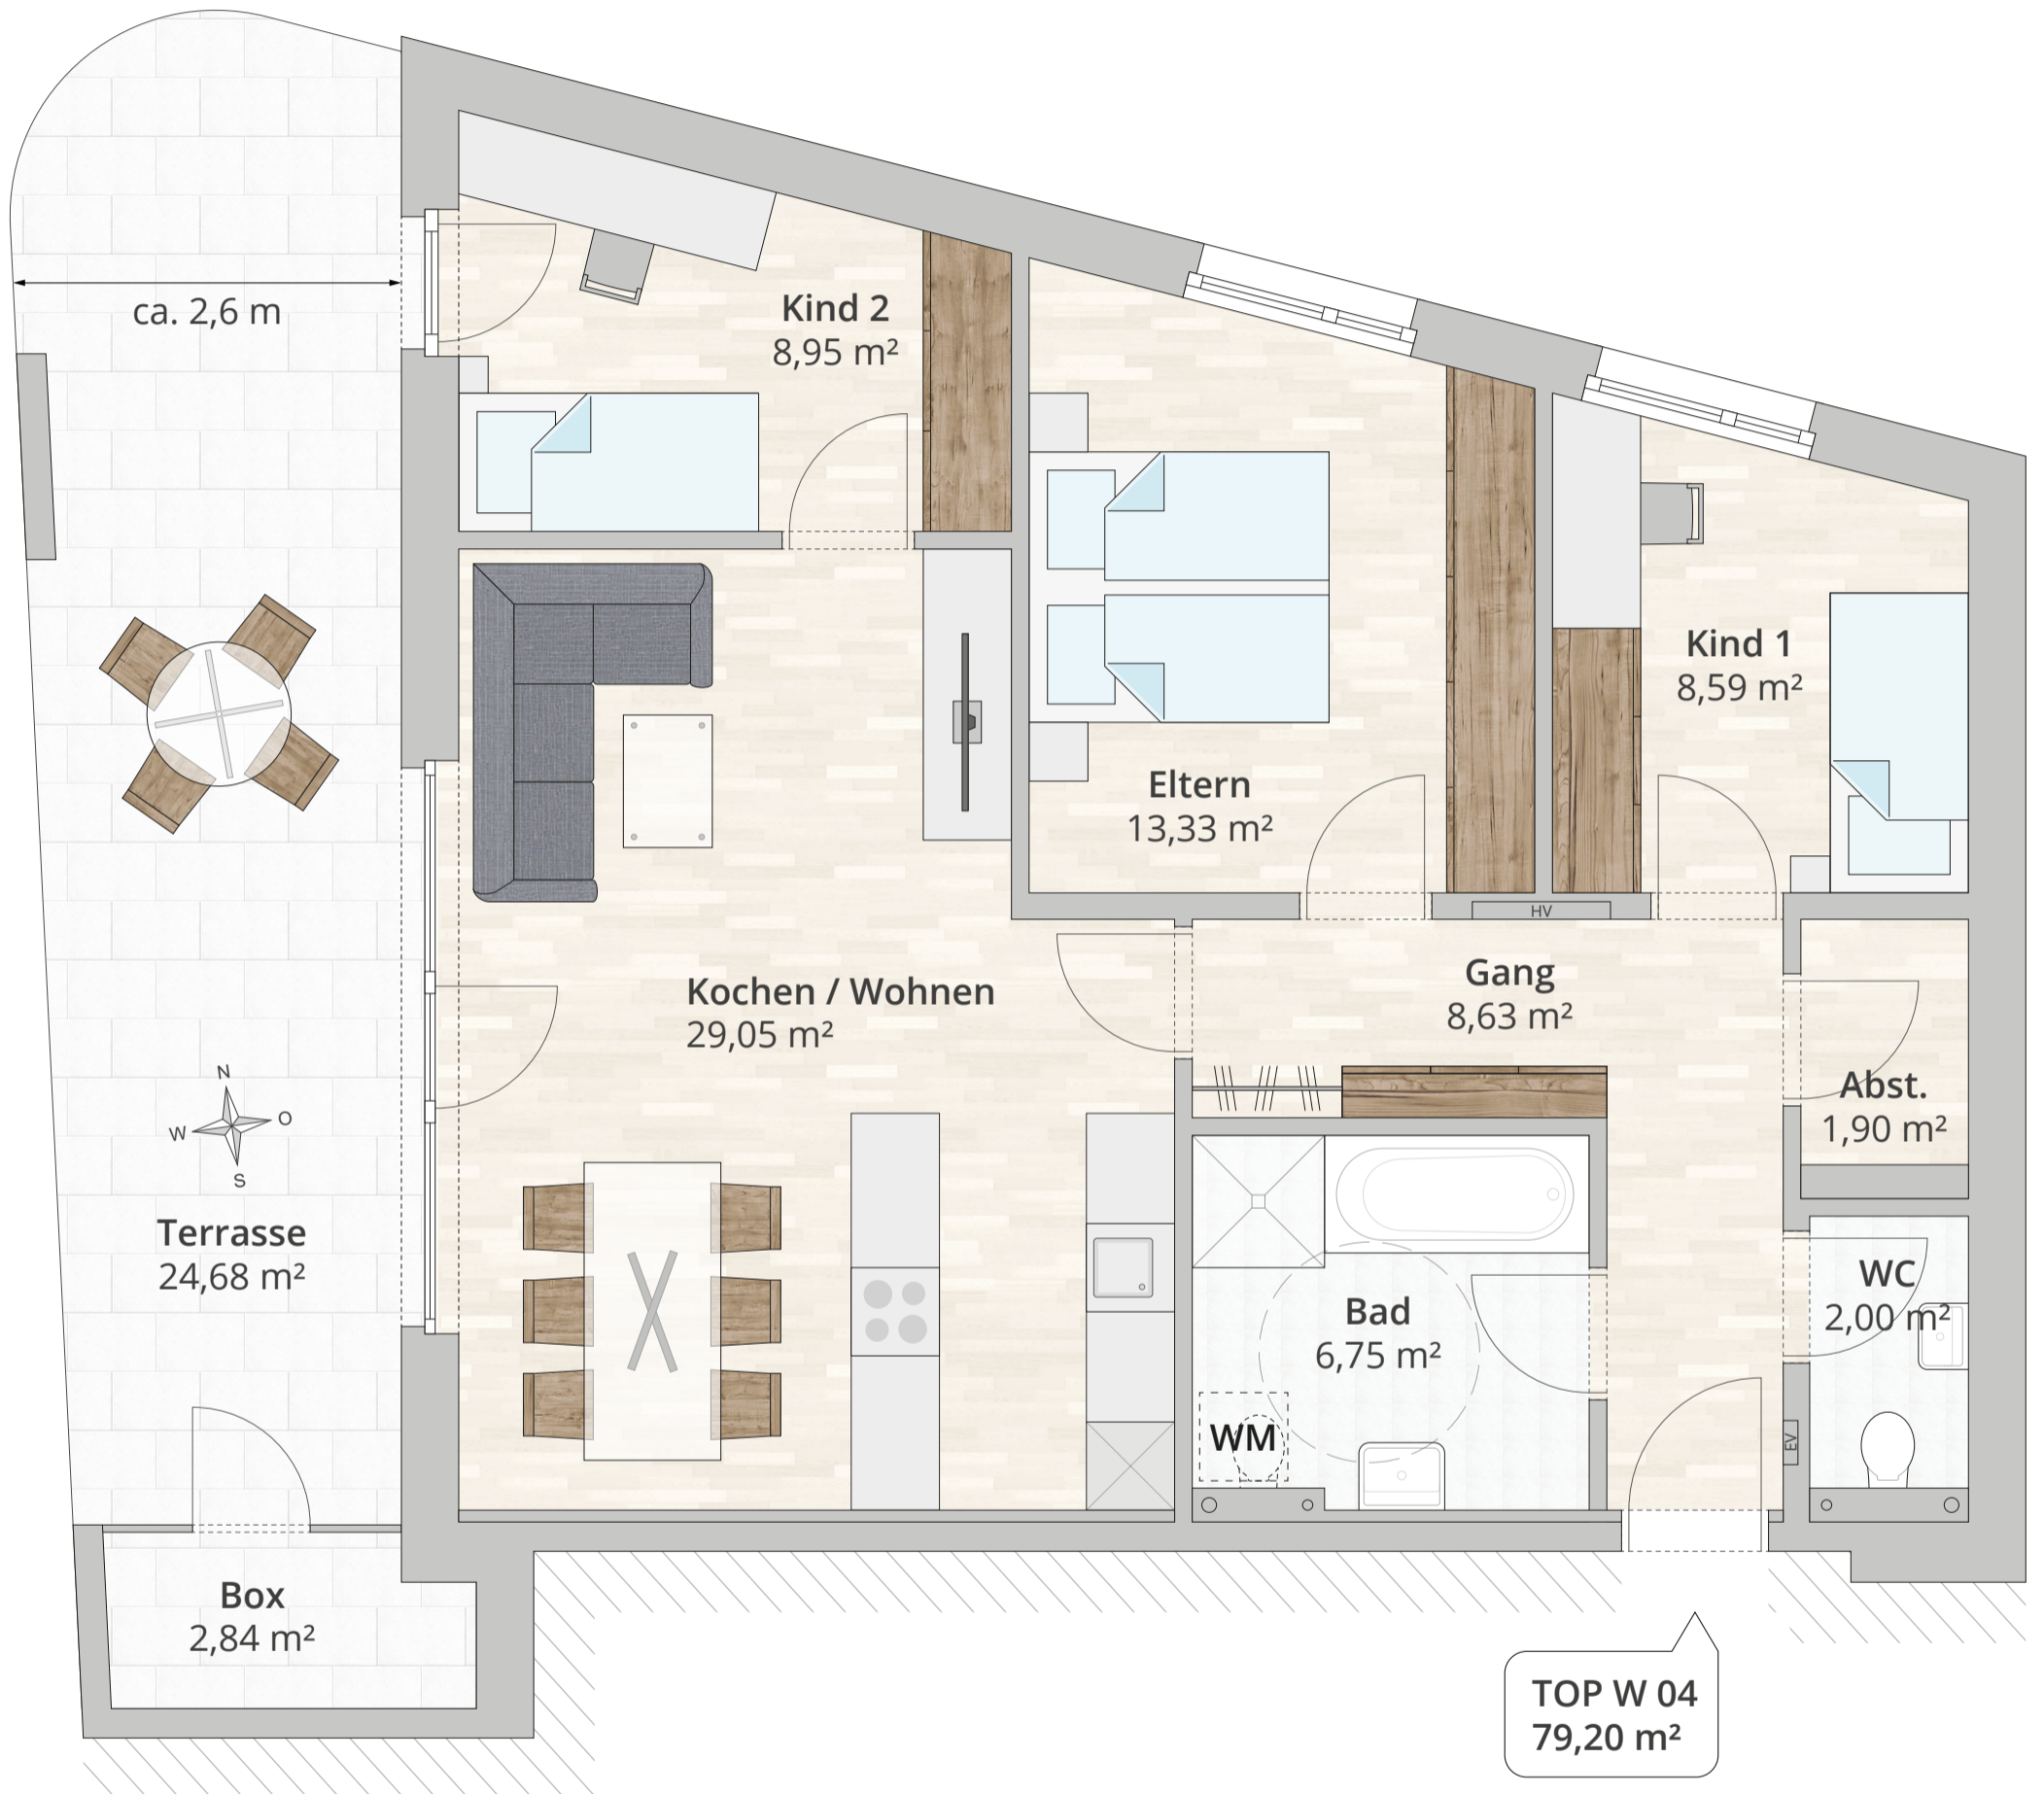

Garten  
123,39 m<sup>2</sup>

Maßstab 1 : 50

[www.lenz-wohnbau.at](http://www.lenz-wohnbau.at)

Alle Maße sind Rohbaumaße (= ohne z.B. Verputz, Fliesen, etc.), verstehen sich als ca.-Angaben und können zur Natur differieren.  
Möbel, Küche und strichliert dargestellte Einrichtungsgegenstände sind symbolisch zu verstehen und nicht im Standard enthalten.  
Die Gestaltung ist symbolhaft dargestellt.