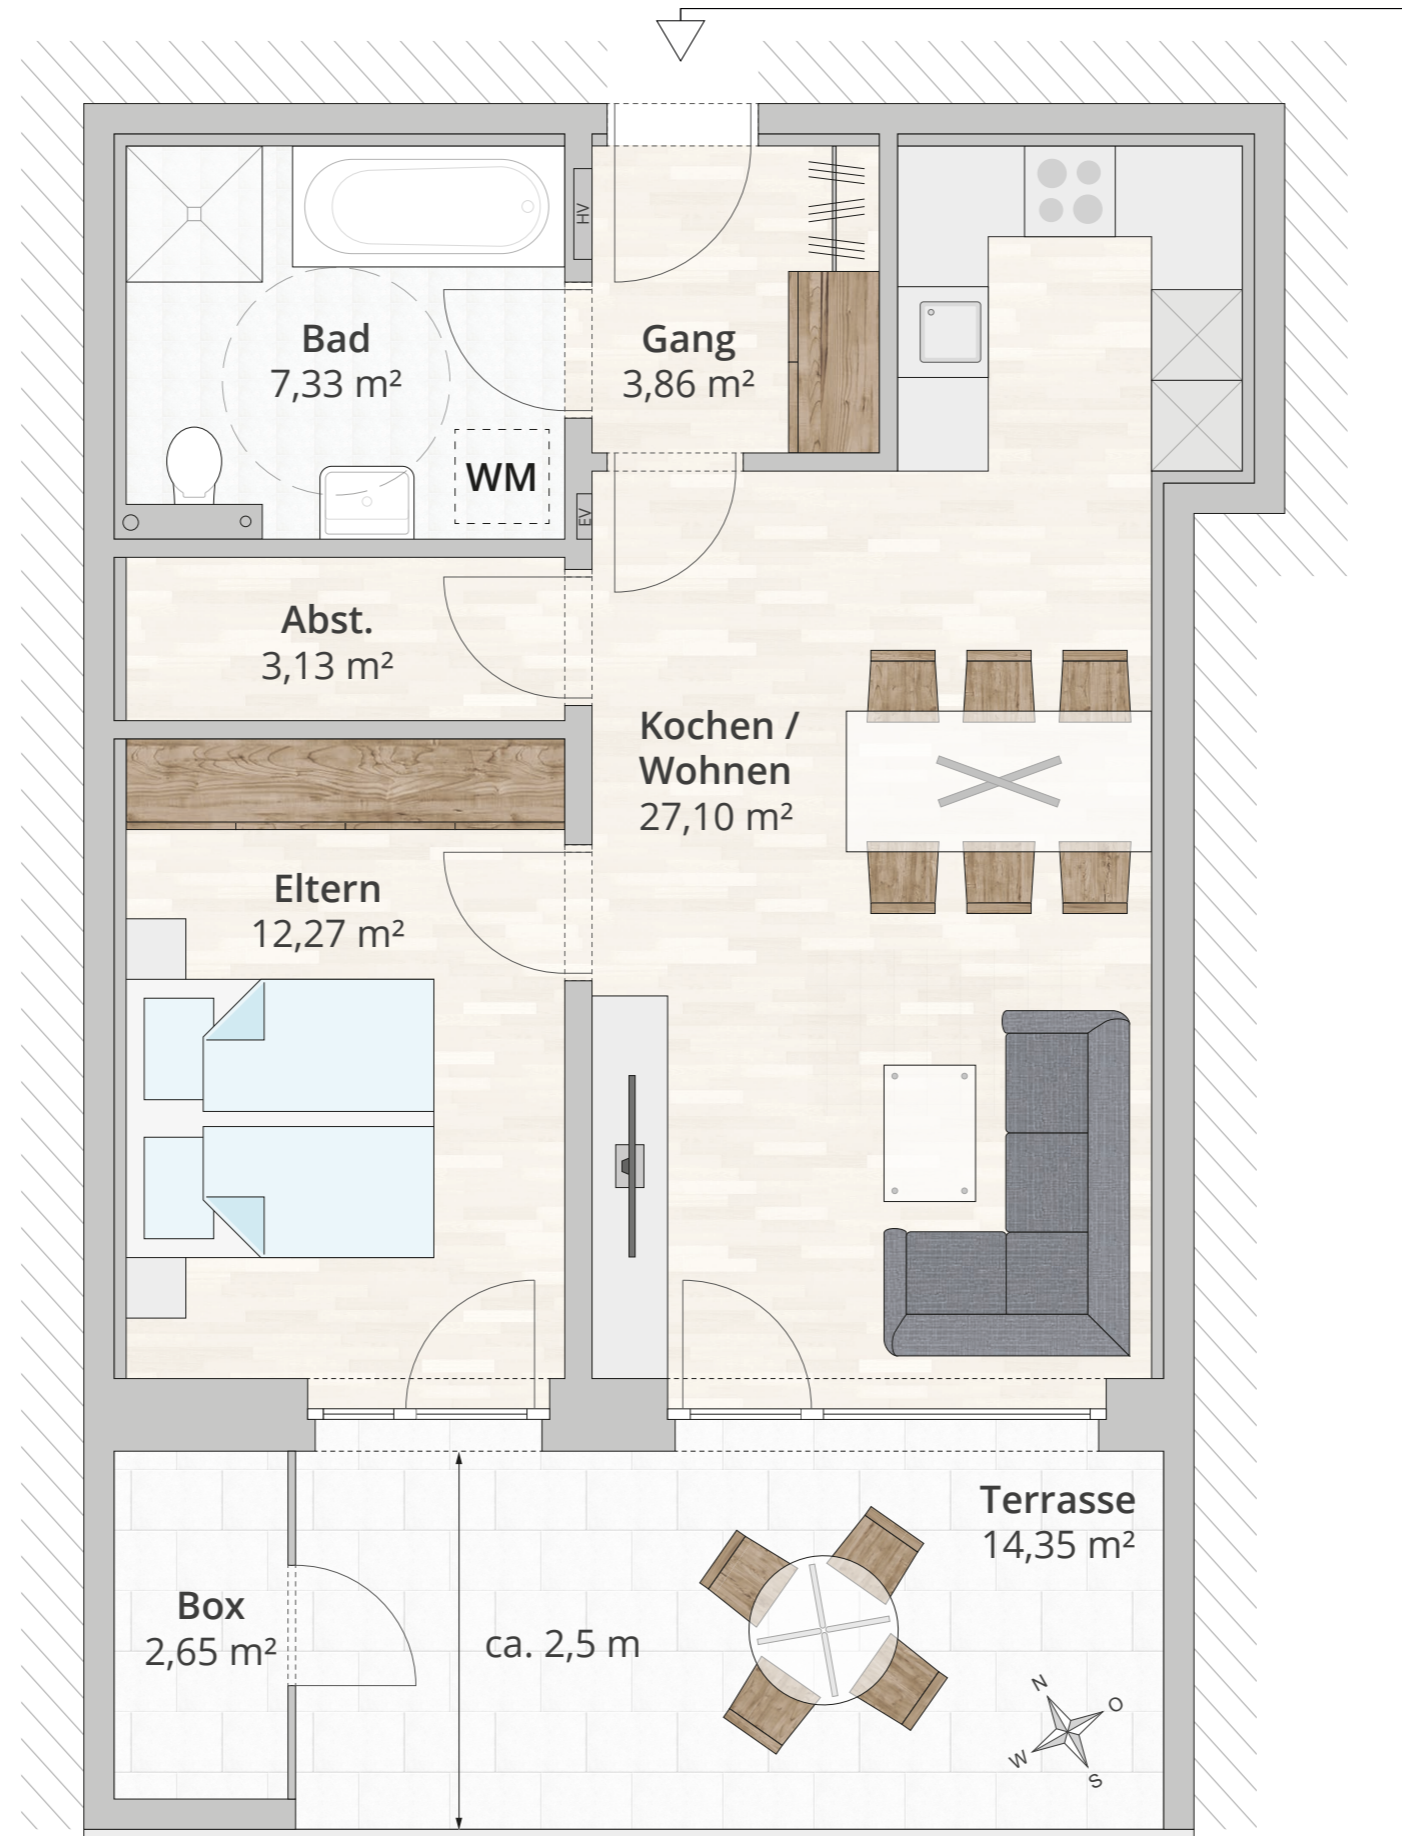

2-Zimmer-Wohnung

1. Obergeschoss - TOP W 11  
2. Obergeschoss (DG) - TOP W 18

TOP W 11  
TOP W 18  
53,69 m<sup>2</sup>

Maßstab 1 : 50

[www.lenz-wohnbau.at](http://www.lenz-wohnbau.at)

Alle Maße sind Rohbaumaße. Die Flächen sind ca.-Angaben und können zur Natur differieren.  
Möbel, Küche und strichliert dargestellte Einrichtungsgegenstände sind nicht im Standard enthalten.  
Die Gestaltung ist symbolhaft dargestellt.