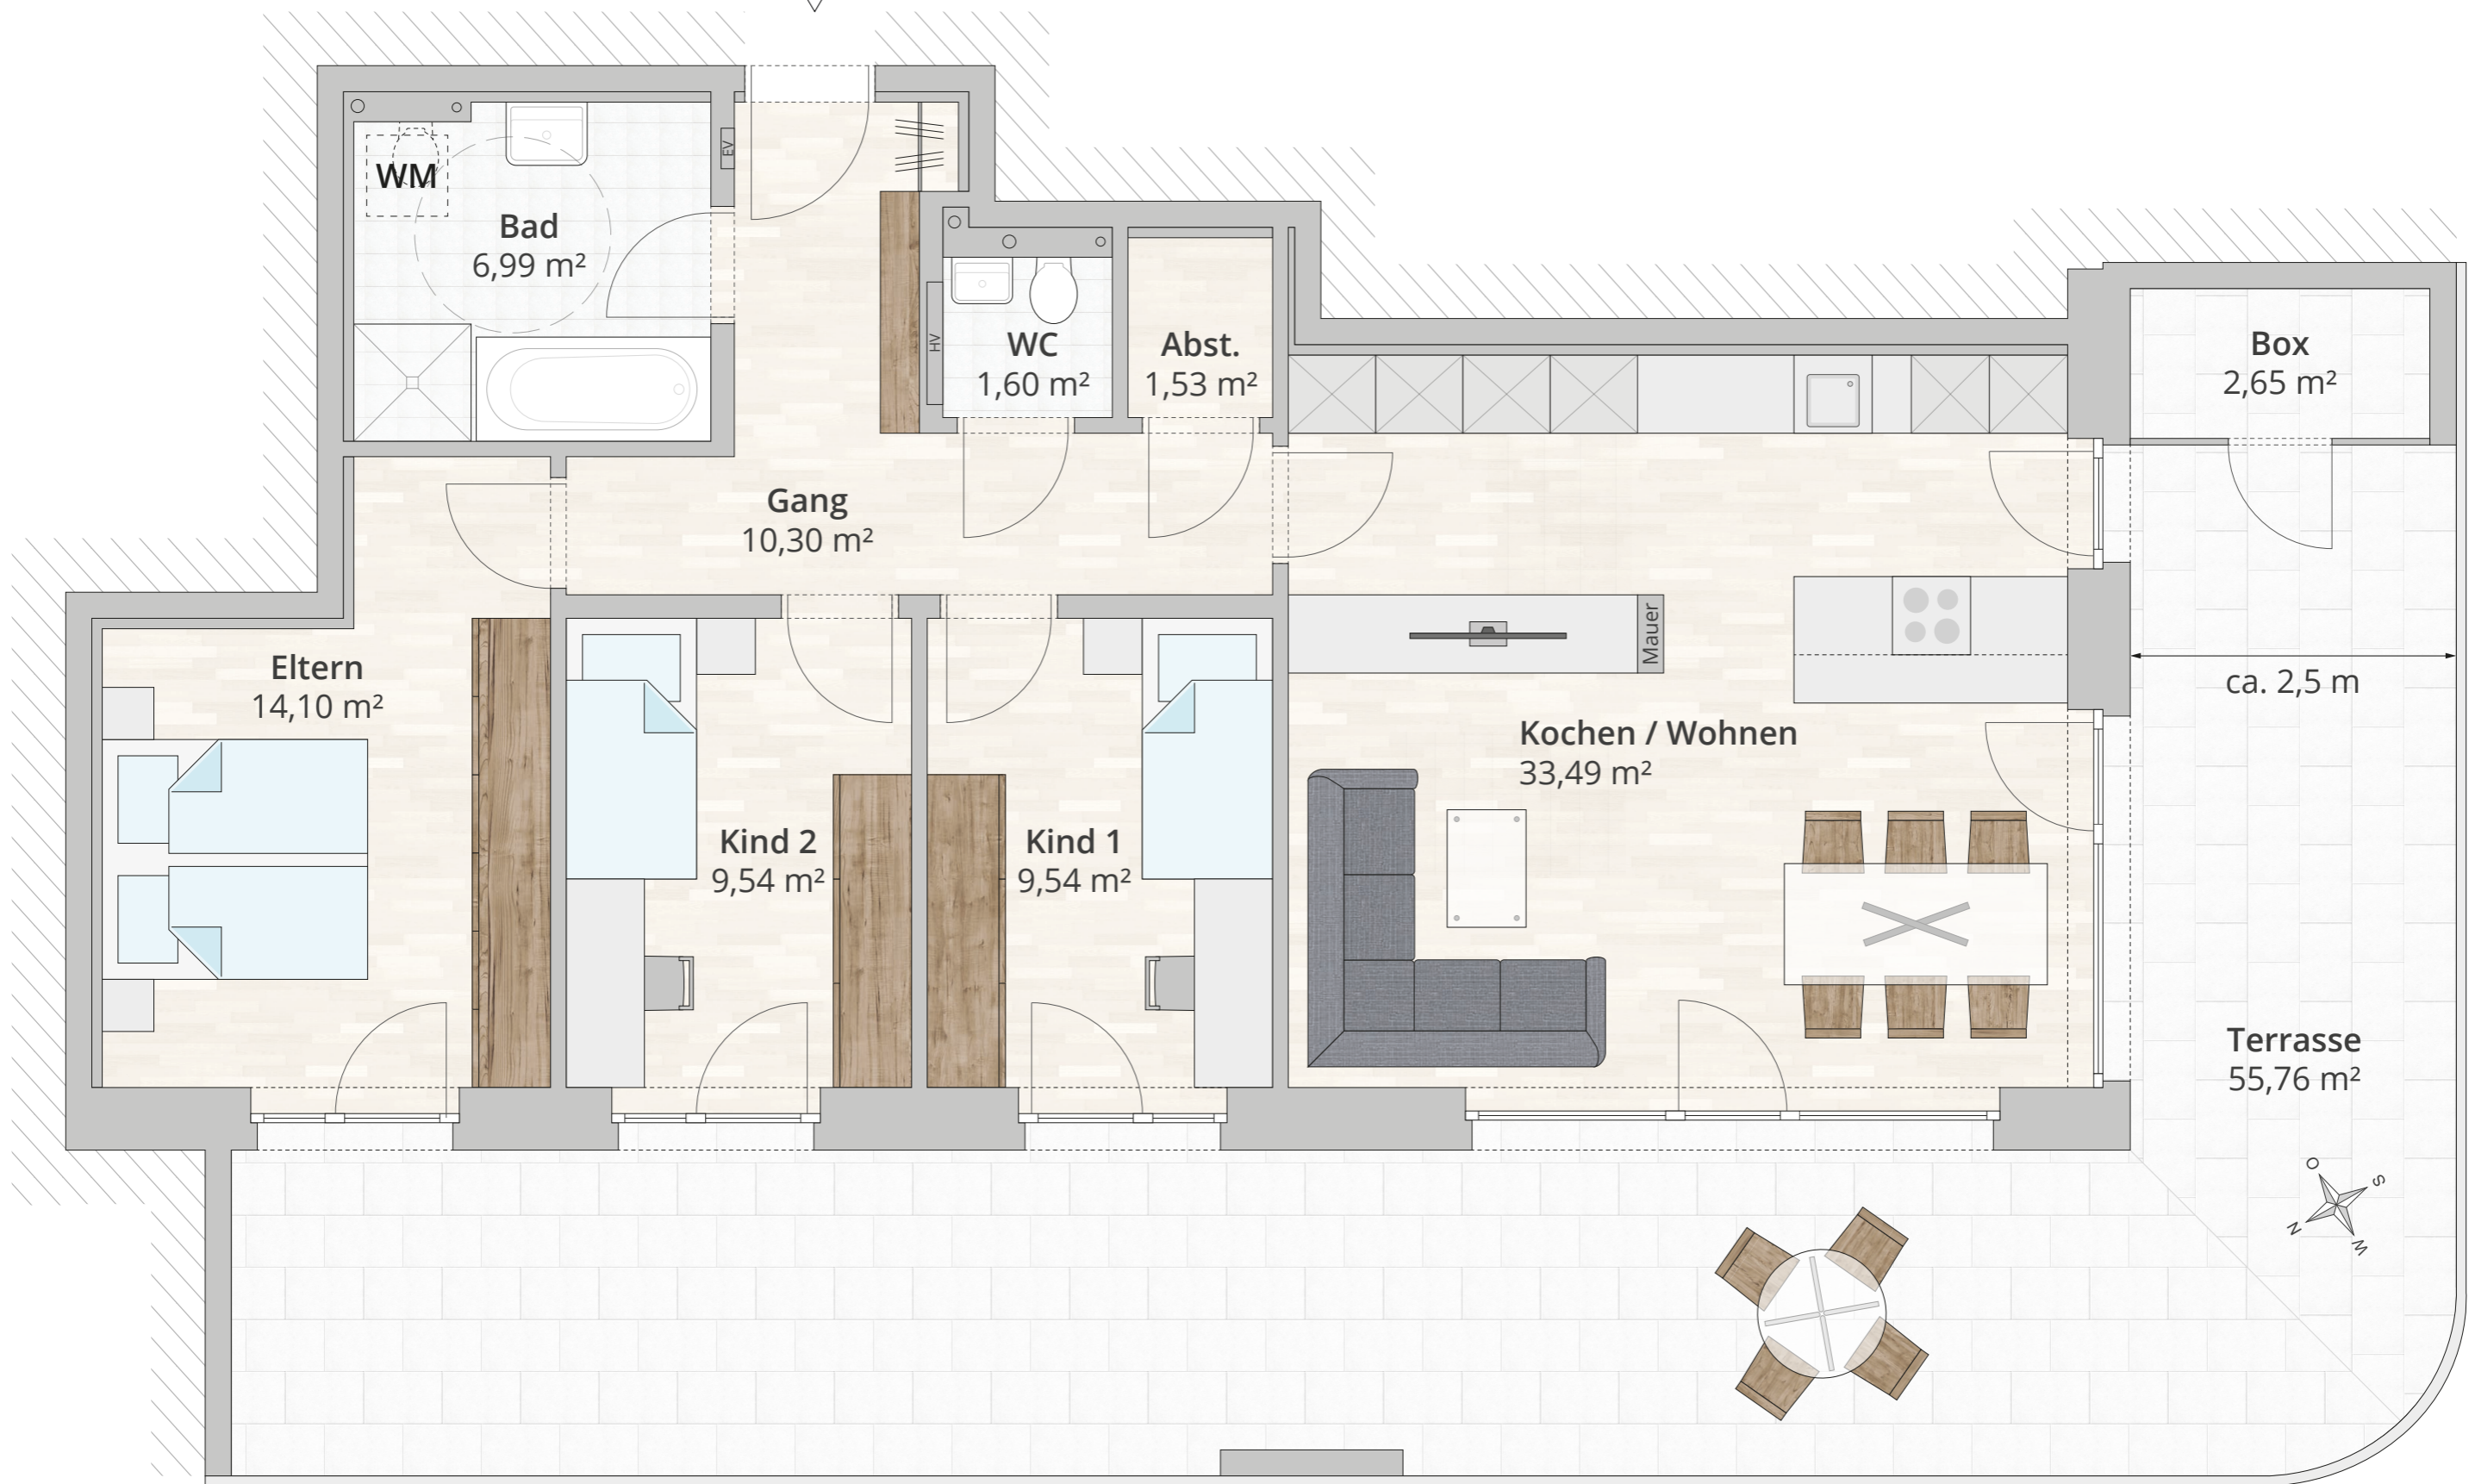

TOP W 9
TOP W 16
87,09 m²

Maßstab 1 : 50

www.lenz-wohnbau.at

Alle Maße sind Rohbaumaße. Die Flächen sind ca.-Angaben und können zur Natur differieren.
Möbel, Küche und strichliert dargestellte Einrichtungsgegenstände sind nicht im Standard enthalten.
Die Gestaltung ist symbolhaft dargestellt.