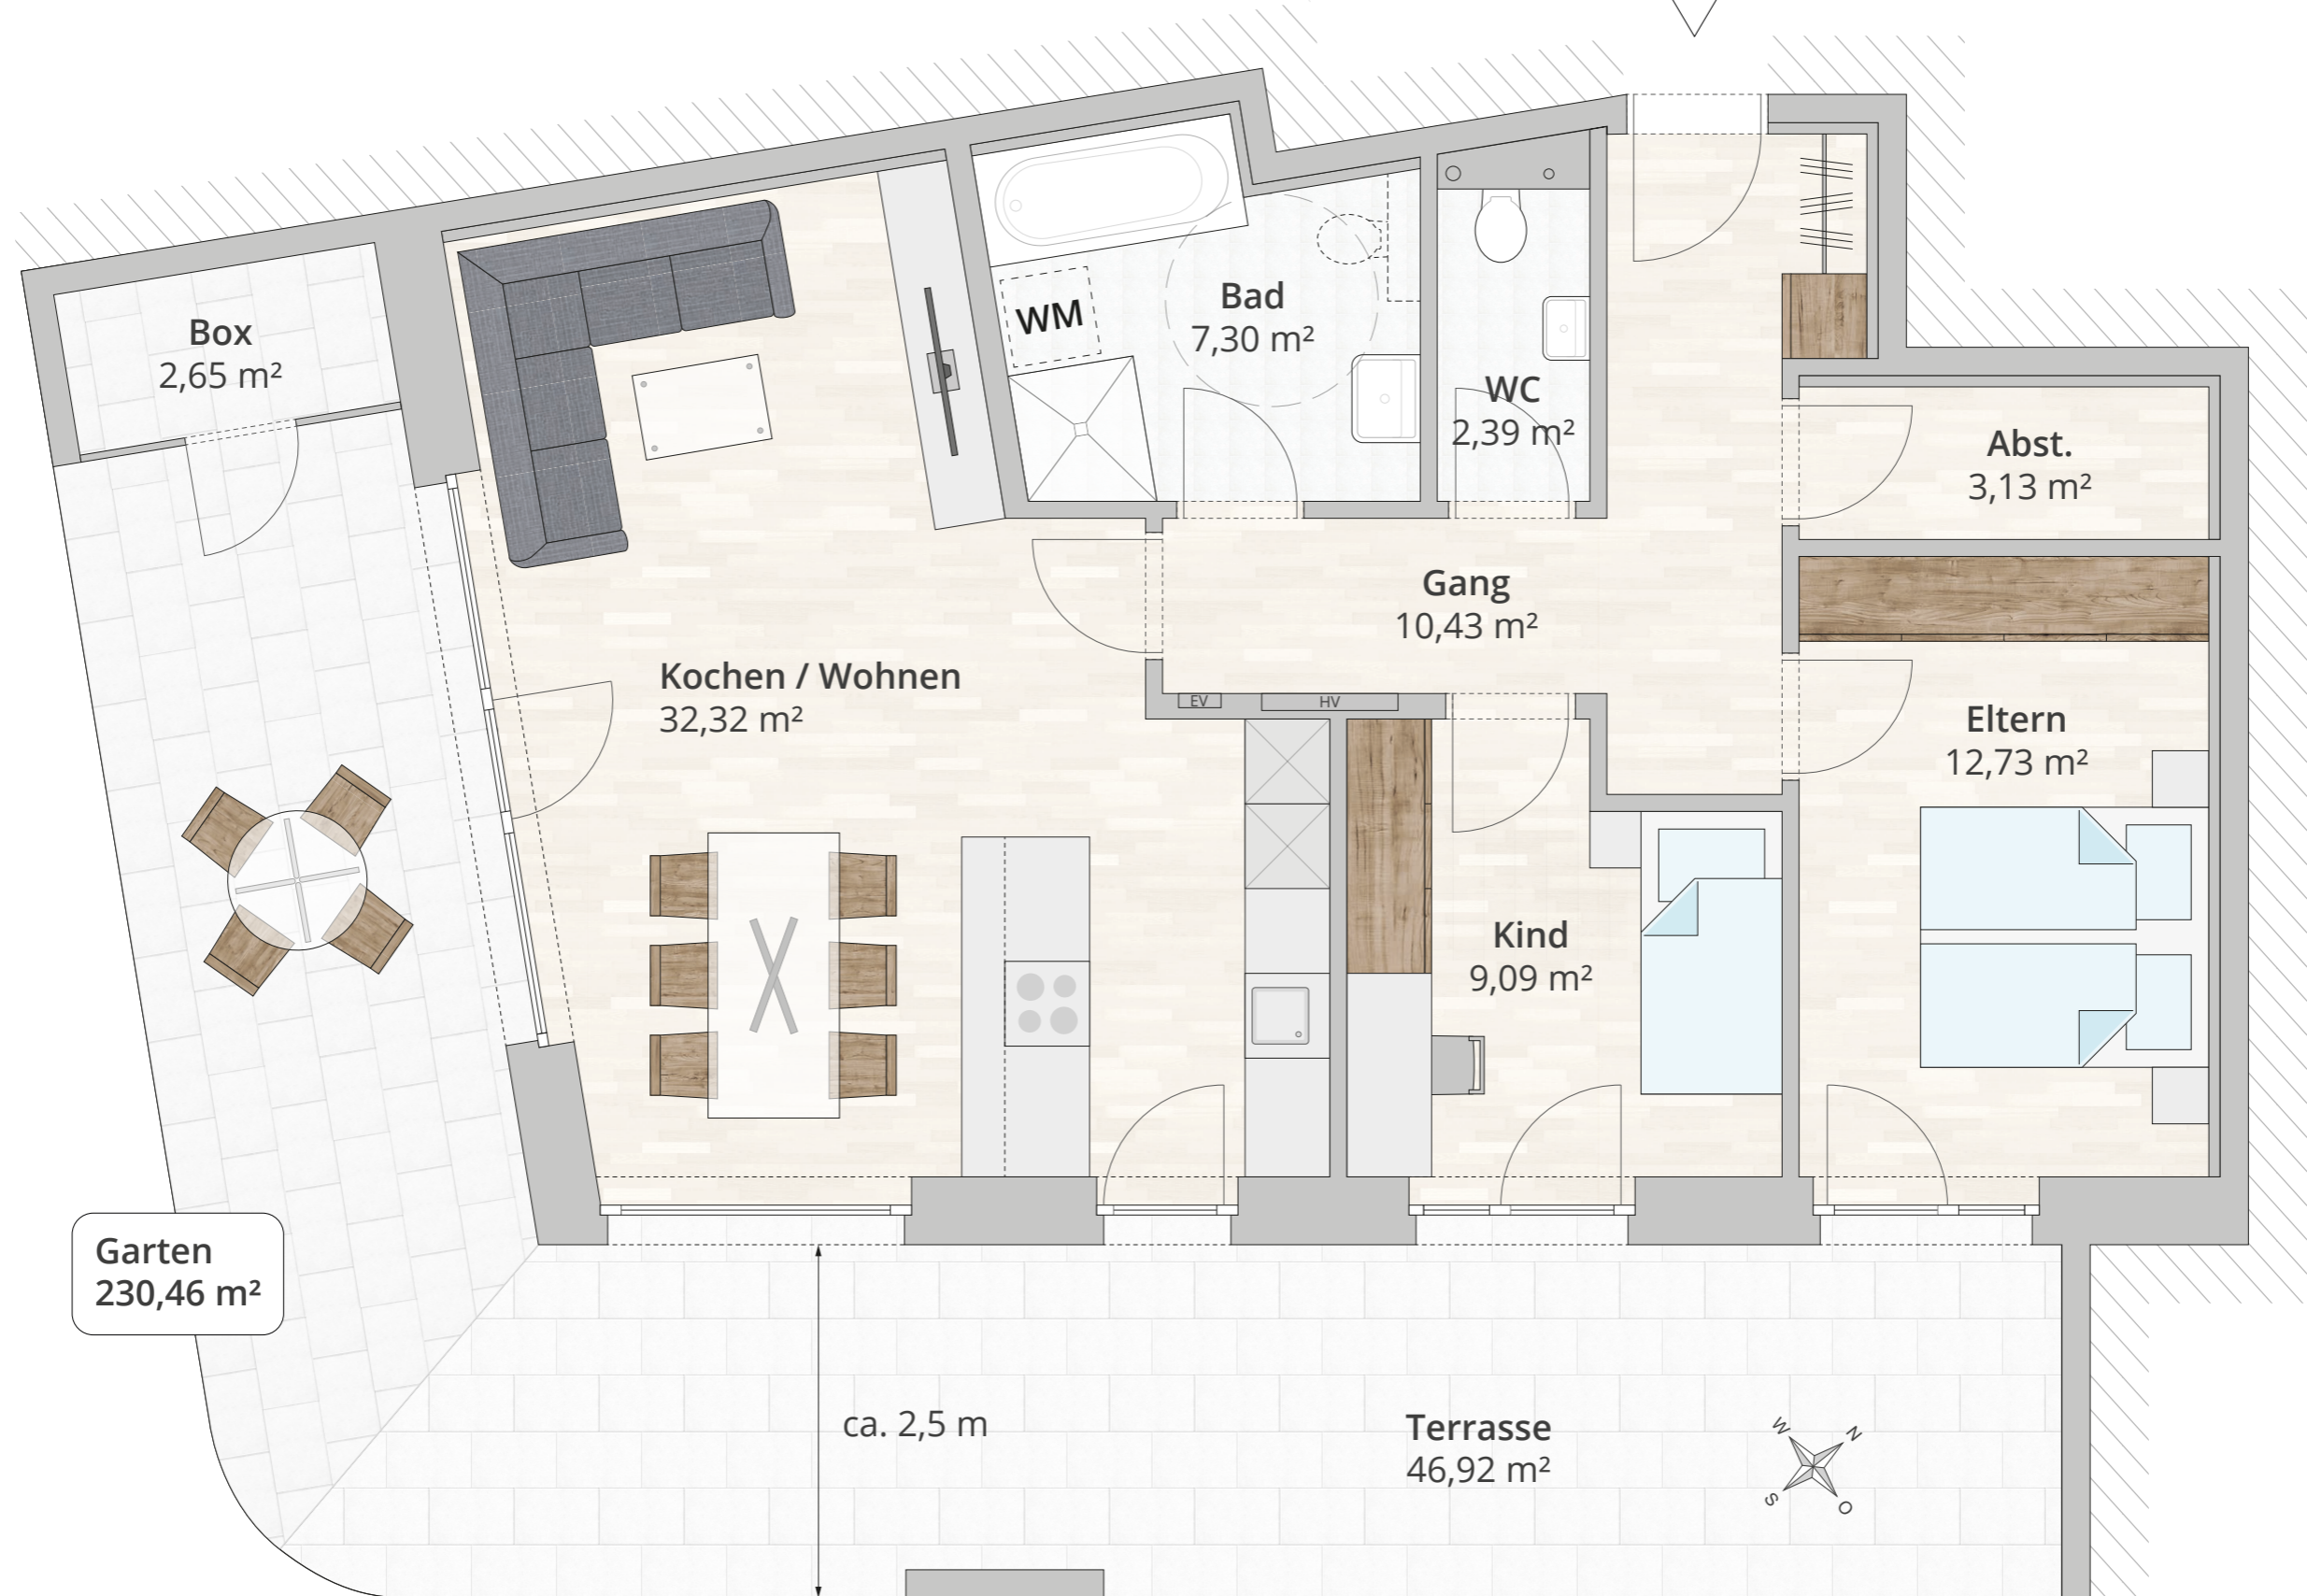

TOP W 5  
77,39 m<sup>2</sup>

Maßstab 1 : 50

[www.lenz-wohnbau.at](http://www.lenz-wohnbau.at)

Alle Maße sind Rohbaumaße. Die Flächen sind ca.-Angaben und können zur Natur differieren.  
Möbel, Küche und strichliert dargestellte Einrichtungsgegenstände sind nicht im Standard enthalten.  
Die Gestaltung ist symbolhaft dargestellt.